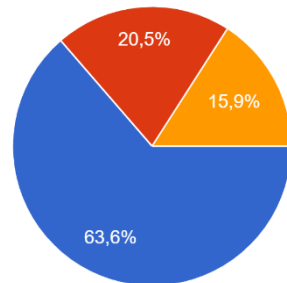

RESULTADO DA PESQUISA DE SATISFAÇÃO PLAY SILKROAD BRASIL – 26/08/2020.

Como você gostaria que fosse a velocidade de ganhar experiência em nosso servidor?

44 respostas

- XP Atual
- XP mais demorada que o Atual
- XP mais rápida que o Atual

XP Atual: 34

XP mais demorada que o Atual: 7

XP mais rápida que o Atual: 3

O Server atualmente tem Boost de XP em Party (2,5x). Como deveria ser a XP em Party?

44 respostas

- XP em Party Atual
- XP em Party Mais Rápida que Atual
- XP em Party Mais Lenta que Atual

XP em Party Atual: 28

XP em Party Mais Rápida que Atual: 9

XP em Party Mais Lenta que Atual: 7

Como você acha que deveriam ser o rate de Drops de itens SOX (Seal of Star, Seal of Moon e Seal of SUN) a partir do Degree 10 ?