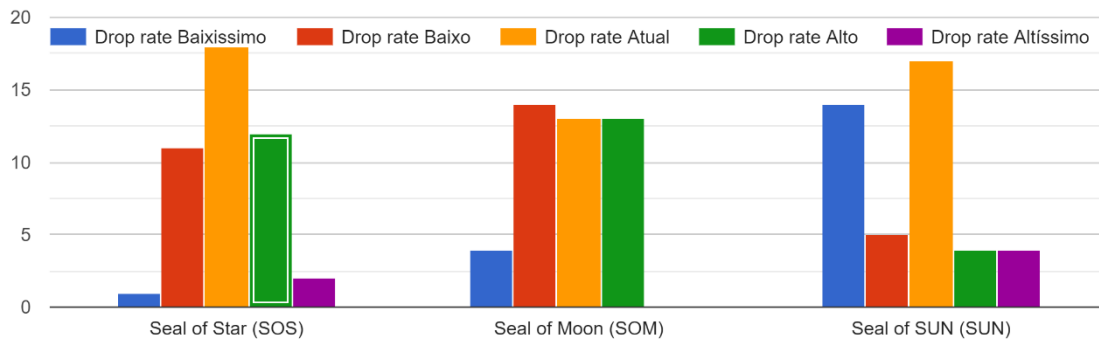

XP Atual: 34

XP mais demorada que o Atual: 7

XP mais rápida que o Atual: 3

O Server atualmente tem Boost de XP em Party (2,5x). Como deveria ser a XP em Party?

44 respostas

- XP em Party Atual
- XP em Party Mais Rápida que Atual
- XP em Party Mais Lenta que Atual

XP em Party Atual: 28

XP em Party Mais Rápida que Atual: 9

XP em Party Mais Lenta que Atual: 7

Como você acha que deveriam ser o rate de Drops de itens SOX (Seal of Star, Seal of Moon e Seal of SUN) a partir do Degree 10 ?