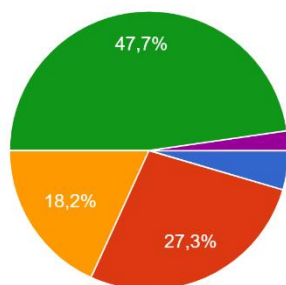

Qual limite de contas logadas você considera o ideal para a saúde do servidor e dos jogadores?

44 respostas