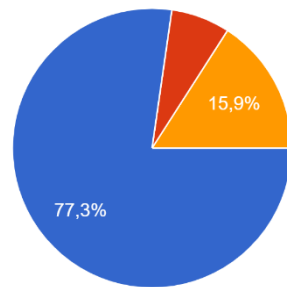

RESULTADO DA PESQUISA DE SATISFAÇÃO PLAY SILKROAD BRASIL – 26/08/2020.

Como você gostaria que fosse a velocidade de ganhar experiência em nosso servidor?

44 respostas

- XP Atual
- XP mais demorada que o Atual
- XP mais rápida que o Atual

XP Atual: 34

XP mais demorada que o Atual: 7

XP mais rápida que o Atual: 3

O Server atualmente tem Boost de XP em Party (2,5x). Como deveria ser a XP em Party?

44 respostas

- XP em Party Atual
- XP em Party Mais Rápida que Atual
- XP em Party Mais Lenta que Atual

XP em Party Atual: 28

XP em Party Mais Rápida que Atual: 9

XP em Party Mais Lenta que Atual: 7

Como você acha que deveriam ser o rate de Drops de itens SOX (Seal of Star, Seal of Moon e Seal of SUN) a partir do Degree 10 ?