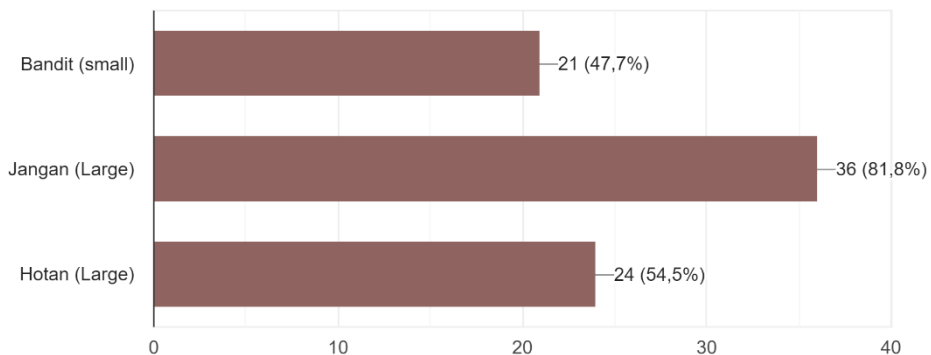

Seal of Star (SOS): 18 (atual), 12 (alto), 11 (baixo), 2 (altíssimos), 1 (baixíssimo)

Seal of Moon (SOM): 14 (baixo), 13 (atual), 13 (alto), 4 (baixíssimo)

Seal of SUN (SUN): 17 (atual), 14 (baixíssimo), 5 (baixo), 4 (alto), 4 (altíssimos)

O Server suporta 3 fortress atualmente. Jangan, Bandit e Hotan. Quais configurações de Fortress o server deveria adotar por agora? Selecione as ...hor. (podem ser selecionados mais que uma opção)
44 respostas