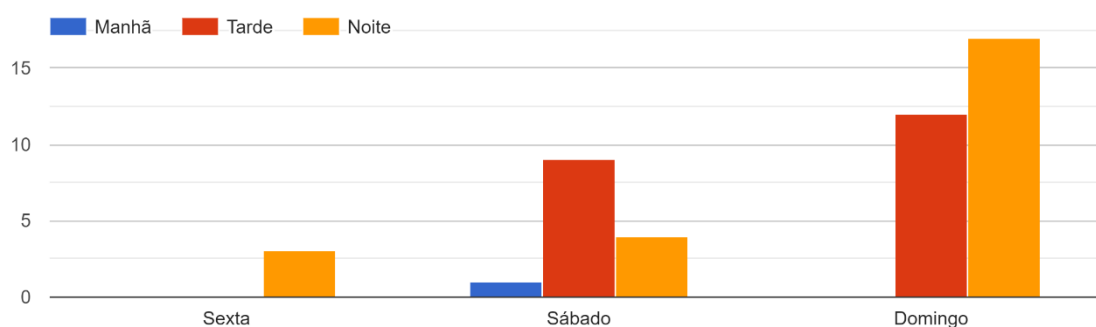

Combinações de escolhas:

Somente Bandit: 3

Somente Jangan: 9

Somente Hotan: 5

Bandit e Jangan: 8

Bandit, Jangan e Hotan: 10

Jangan e Hotan: 9

Qual Dia/Horario seria mais apropriado para o evento do Fortress War? (Marque uma opção)

Domingo: **17 (noite)**, **12 (tarde)**

Sábado: **9 (tarde)**, **4 (noite)**, **1 (manhã)**

Sexta: **3 (noite)**

Combinações de horários:

Sexta:

Noite: 20h

Sábado:

Manhã: 1 voto (08:00h)