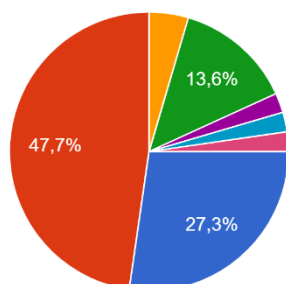

- Apenas uma conta
- Até 4 contas
- Até 8 Contas
- Até 9 Contas
- 16

Apenas uma conta: 2

Até 4 contas: 12

Até 8 Contas: 8

Até 9 Contas: 21

16 contas: 1

Você acha que seria justo resetar o ranking de academia de tempos em tempos?

44 respostas